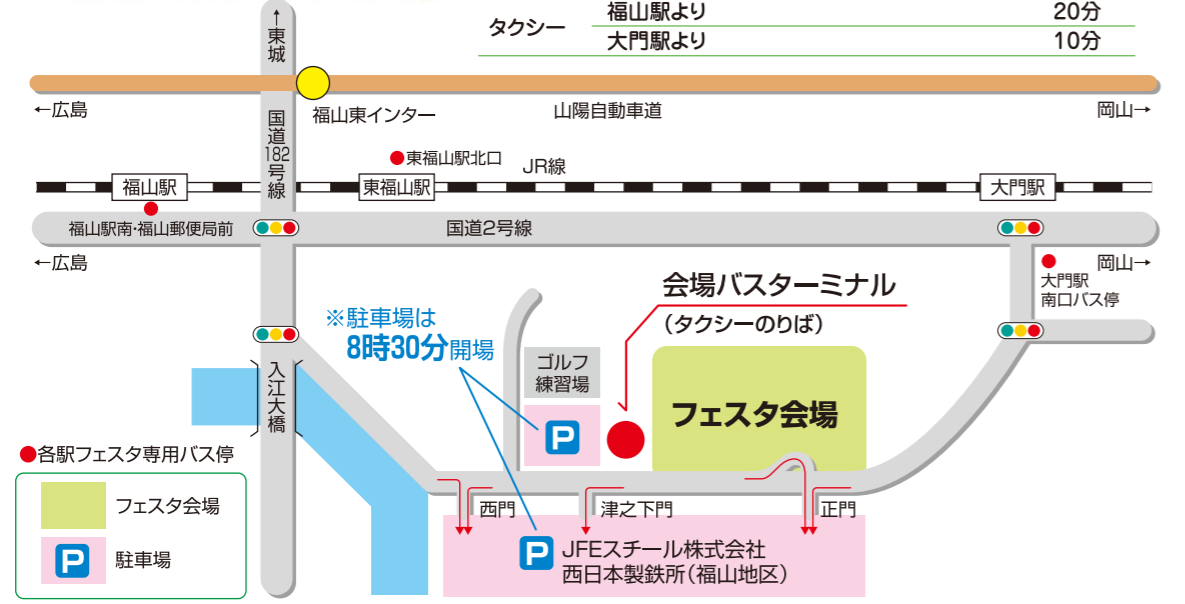

フェスタ
専用

★会場周辺は混雑が予想されますので、無料送迎バスのご利用が便利です。

無料送迎バスのご案内

会場までのバスダイヤおよび帰路バスダイヤの詳細については、各バス停・会場バスターミナル(鋼管町バス停)のバスダイヤ表をご覧ください。

方面(始発地)	始発時間	運行路線
幕山・大谷台・伊勢丘線 (幕山団地下バス停)	8:20~14:15	幕山団地下バス停~大門高校前バス停~幕山団地上バス停~ 幕山東公園バス停~大谷台3丁目バス停~東朋中学校前バス停~ 幕山商店街バス停~伊勢丘6丁目バス停~伊勢丘5丁目バス停~ 西組バス停~会場
東陽台・青葉台・春日線 (臼坂公園前)	8:40~14:40	臼坂公園前(フェンス)~浦上団地口バス停~春日池バス停~ 春日池下バス停~高松歯科前(フェンス)~会場
緑丘・引野・長浜線 (東福山駅北口バス停)	8:30~14:42	東福山駅北口バス停~緑丘小学校前バス停~高屋団地西バス停~ 天神前バス停~引野4丁目バス停(ラーメン屋前)~長浜バス停~会場
箕島・新浜・曙線 (福山港バス停)	8:30~14:10	福山港バス停~三の川上バス停~二の川上バス停~曙小学校前バス停~ 焼肉福ちゃん前~変電所前(フェンス)~会場
福山駅 (福山駅南・福山郵便局前付近)	8:20~14:50	福山駅南・福山郵便局前付近~会場
大門駅南口	8:20~14:40	シャトルバス運行(20分毎運行)

ご注意

- 開催日当日に発熱症状や体調不良がある方の入場はお控えください。
- 会場内でのお食事は、飲食・休憩エリアを利用し、手指消毒などの感染症予防にご配慮ください。
- 喫煙は所定の場所をお願いします。
- 会場内および会場周辺で不審な物や飛翔物を見掛けたら最寄りのスタッフにお知らせください。
- ペット同伴の方は、周囲の来場者の迷惑にならないようご配慮願います。
- 催しによっては、雨天中止となる場合がございます。
- 駐車場に限りがございますので、公共交通機関や無料送迎バスのご利用をお願いします。
マイカーでお越しになる場合は乗り合わせによる来場にご協力ください。

会場までのご案内

交通のご案内

バス	福山駅前中国バス2番乗り場「鋼管町」下車	25分
タクシー	福山駅より	20分
タクシー	大門駅より	10分

日時 5.12日 9:30~16:00 雨天決行

場所 JFEスチール(株)西日本製鉄所(福山地区)

※駐車場は8時30分開場です