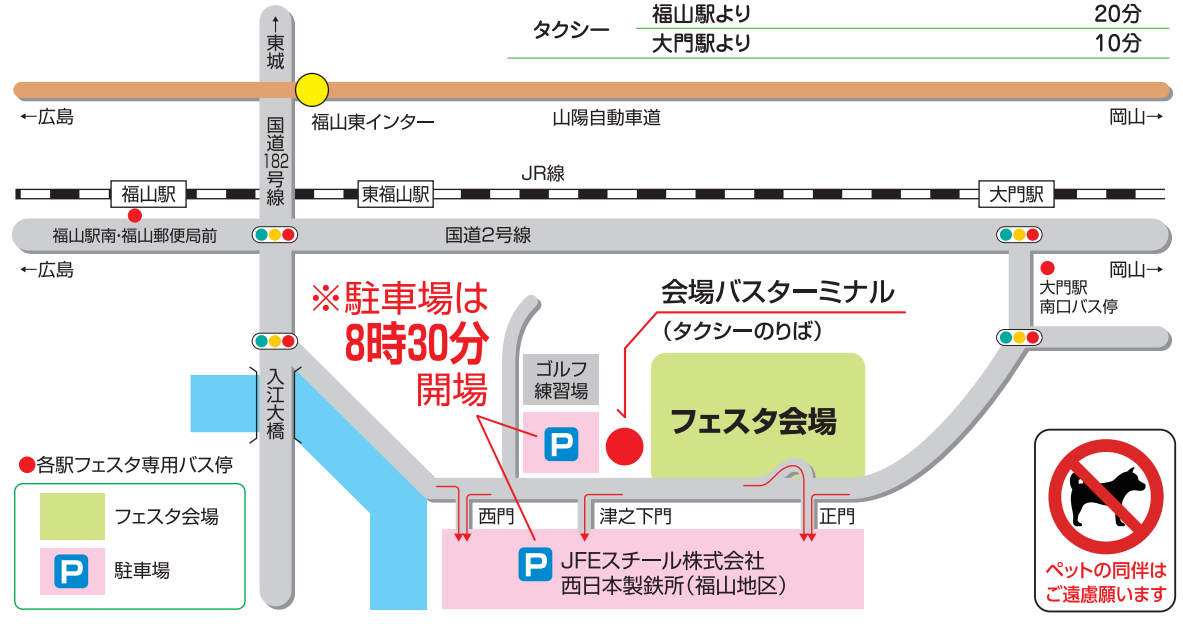

### 無料送迎バスのご案内

会場までのバスダイヤおよび帰路バスダイヤの詳細については、各バス停・会場バスターミナル(鋼管町バス停)のバスダイヤ表をご覧ください。

方面(始発地)	始発時間	運行路線
幕山・大谷台・伊勢丘線 (幕山団地下バス停)	8:20~14:15	幕山団地下バス停~大門高校前バス停~幕山団地上バス停~ 幕山東公園バス停~大谷台3丁目バス停~東朋中学校前バス停~ 幕山商店街バス停~伊勢丘6丁目バス停~伊勢丘5丁目バス停~ 西組バス停~会場
箕島・新涯・曙線 (福山港バス停)	8:30~14:10	福山港バス停~三の川上バス停~二の川上バス停~曙小学校前バス停~ 焼肉福ちゃん前~変電所前(フェンス)~会場
福山駅 (福山駅南・福山郵便局前付近)	8:20~13:45	福山駅南・福山郵便局前付近~会場
大門駅南口	8:20~14:40	シャトルバス運行(20分毎運行)

### ご注意

- 駐車場には限りがございます。乗り合わせによる来場にご協力ください。
- 会場には「障がい者用駐車場」をご用意しておりますが、台数に限りがございます。なお、「思いやり駐車場」の設置はございませんので、あらかじめご了承ください。
- 駐車時は、誘導員の指示に従ってください。
- ペットの同伴・入場は固くお断りします。
- 喫煙は所定の場所で行います。
- 会場内および会場周辺で、不審者・不審物(飛翔物など)を見かけたら最寄りのスタッフにお知らせください。
- 会場内でのお食事は、飲食・休憩エリアをご利用ください。
- 催しによっては雨天中止になる場合がございます。

### 会場までのご案内

#### 交通のご案内

バス	福山駅前中国バス2番乗り場「鋼管町」下車	25分
タクシー	福山駅より	20分
	大門駅より	10分

福山ばら祭  
協賛行事