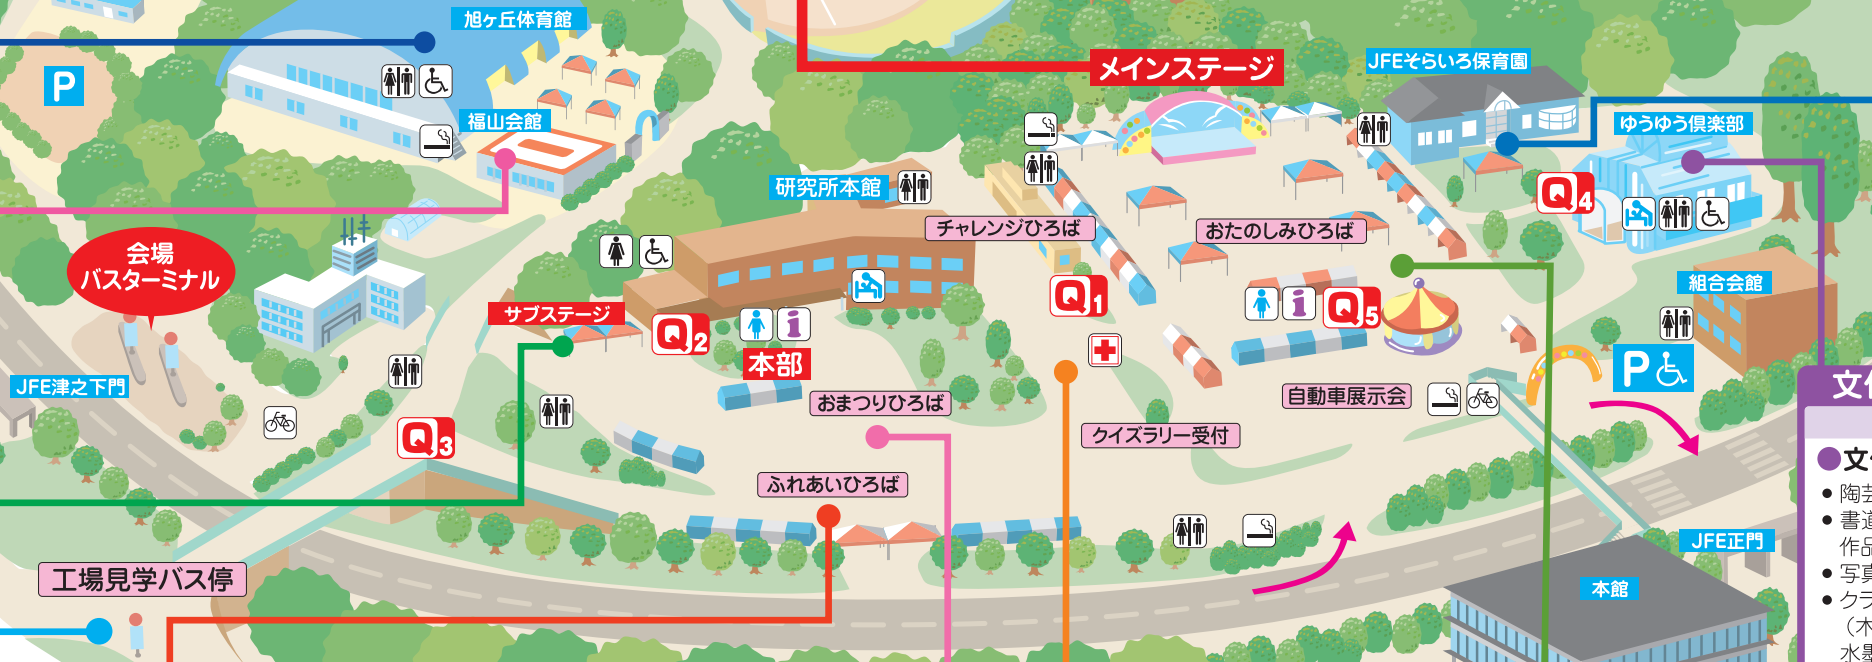

JFEそらいろ保育園前

10:00 JFEニューレッドウィングス
11:00 ストリーズバンド
11:45 830チルドレン
12:30 大サクラサク
13:30 ほのぼのバンド「ポノーズ」

Dressing

マジックショーhope

手作りコーナー

旭ヶ丘 福山会館 9:30~15:00

- オリジナルクッキーを作る! (中学生以下)
- おもちゃづくり

- ・ダンボール工作
- ・万華鏡づくり
- ・アニマルキャンドル

※売り切れ次第終了です!

サブステージ

研究所本館 西側 9:30~16:00

- ちびっこらんど

いろんなゲームに参加しよう
お楽しみ大抽選会もあるよ!

わくわく工場見学

陸橋門から出発
受付時間 9:30~14:30 (小学生以上)

- 熱延工場コース (自動車用鋼板などの素材圧延)
- 形鋼工場コース (レール・形鋼などの圧延)

ふれあいひろば

研究所本館周辺

- 防災コーナー
- 地域・市中売店

福山・笠岡地区をはじめ地元の特産品を安価で販売

おまつりひろば

研究所本館前ひろば

11:00 長浜学区 浜っ子太鼓隊
11:20 MK★DANCE
12:00 F.Roseスタジオ
12:30 K's♡style(ケーススタイル)
13:00 ナスミュージックアカデミー
14:00 YAYOI パトンスクール
14:30 福山地区消防組合消防音楽隊

チャレンジひろば

研究所本館 東側

- 子どもクイズラリー
- 地域対抗親善綱引き大会
- 福祉コーナー

おたのしみひろば

メインステージ前

- ジャンボふあふあバルーン
- 各種模擬店
- 自動車展示会
- 乗り物ひろば (ロイヤル エクスプレス)