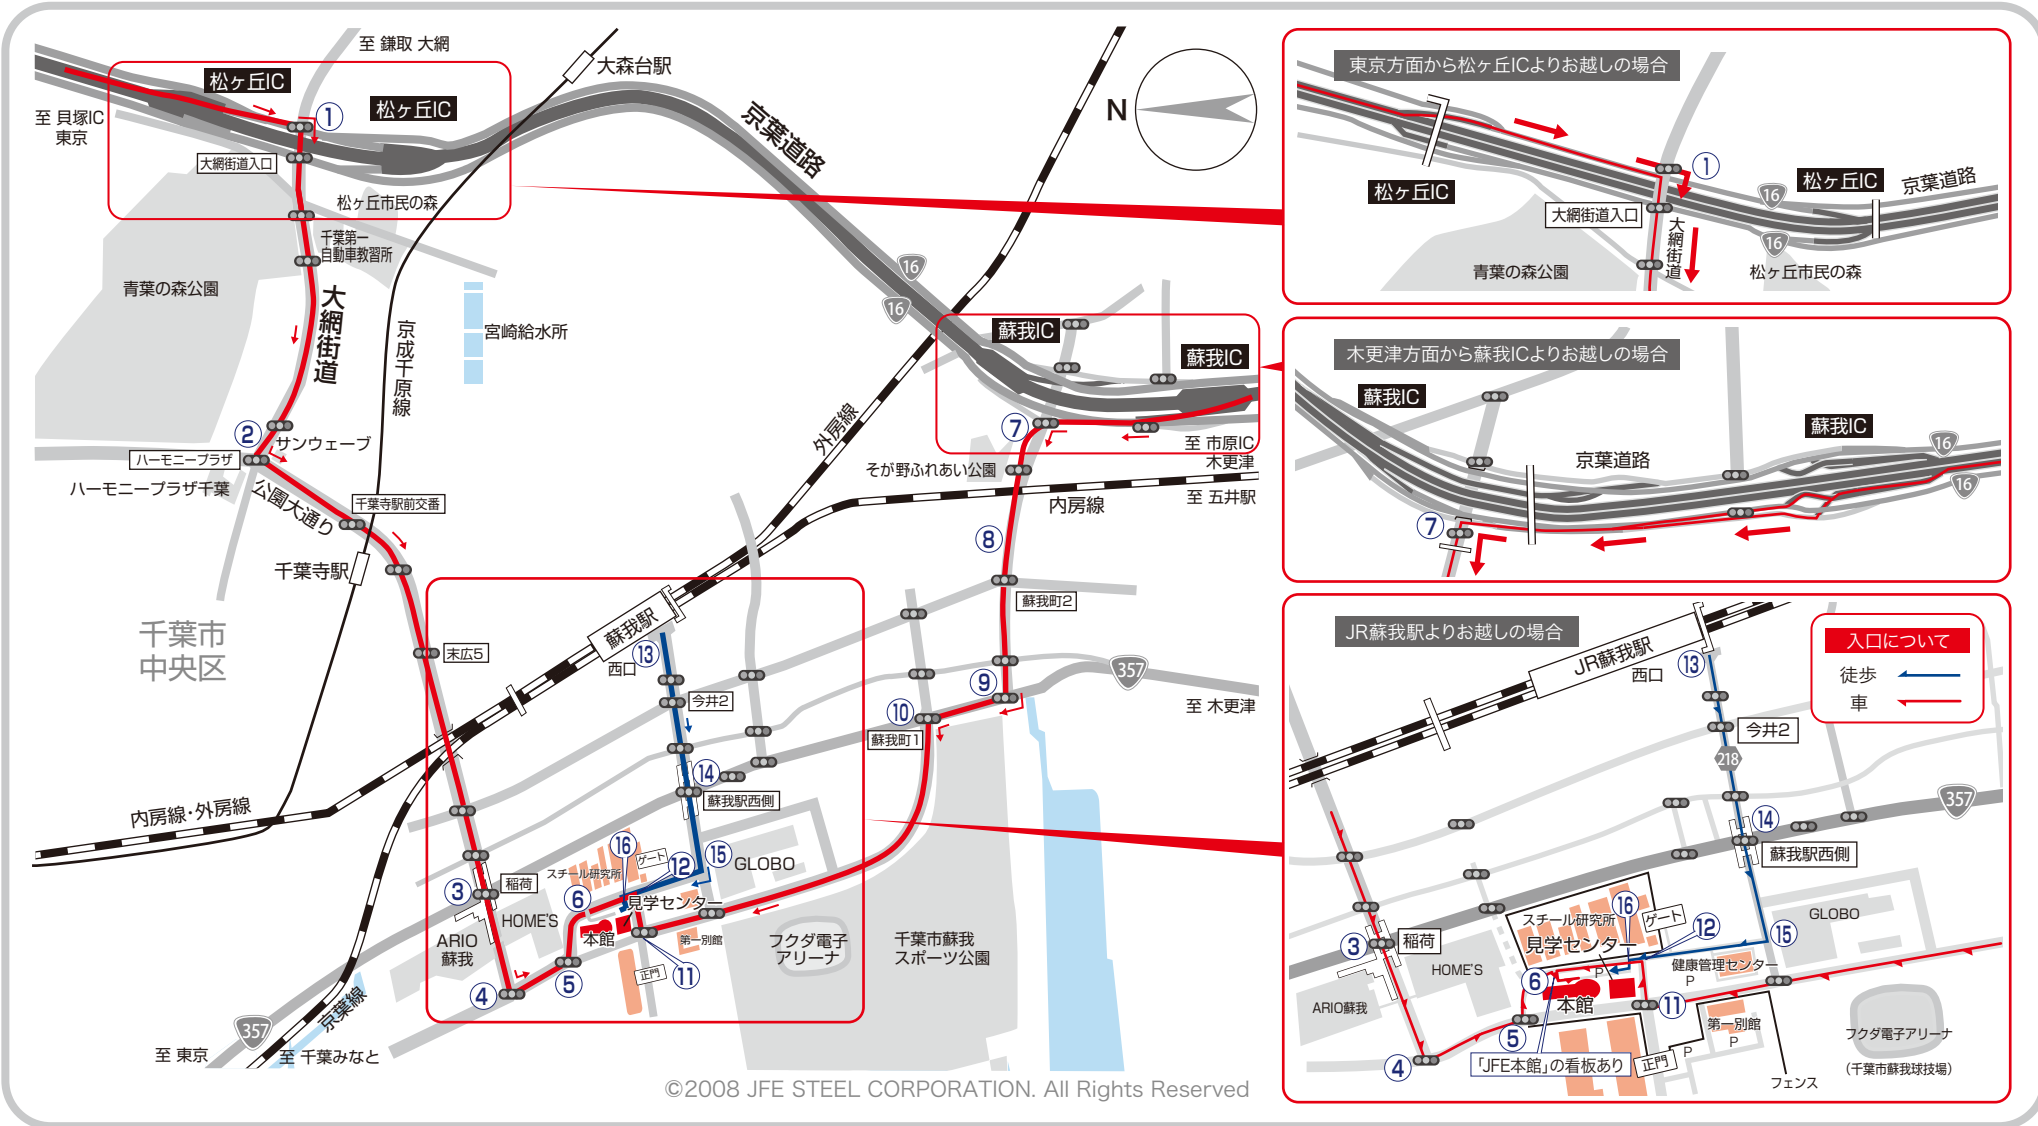

JFE スチール 株式会社 東日本製鉄所 千葉地区

アクセスMAP

〒260-0835 千葉県千葉市中央区川崎町1番地

電話 043-262-2024

©2008 JFE STEEL CORPORATION. All Rights Reserved

アクセス方法

車

- 【東京方面より】**
- ①京葉道路「松ヶ丘IC」を降りて、最初の信号を右折、しばらく直進(約1km)。
 - ②「ハーモニープラザ」交差点で左折(左にサンウェーブ、右斜め前にハーモニープラザ千葉)。突き当たりまで道なりに(約1.5km)進む。
 - ③「稲荷」交差点、国道357号線を越えて直進(ARIO蘇我とHOME'Sの間)。
 - ④突き当たりの信号を左折。
 - ⑤1つ目の信号を左折。
 - ⑥道なりに道路に沿って進む途中、「JFE本館」看板で右折して進入する。
- 【木更津方面より】**
- ⑦京葉道路「蘇我IC」を降りて、蘇我駅方面の案内図に従い国道から側道へ。直後の交差点を左折。
 - ⑧国道357号線との突き当たりまで直進。
 - ⑨国道357号線とのT字路を右折。
 - ⑩右折後、最初の信号を左折。
 - ⑪2つ目の信号を右折。
 - ⑫T字路を左折。
 - ⑬左折し本館に進入。

電車 徒歩