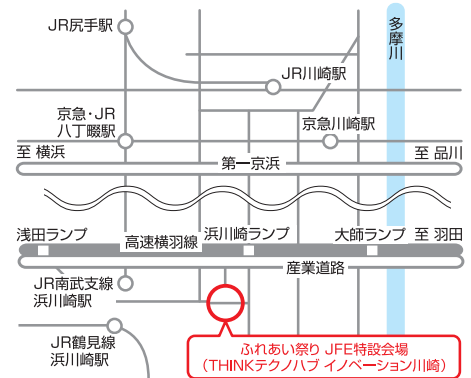

交通・アクセス

ふれあい祭り JFE特設会場 (THINKテクノハブインバージョン川崎)

1. 【電車】●JR鶴見線 または JR南武支線「浜川崎駅」より 徒歩3分
2. 【バス】●JR「川崎駅」東口より バスにて15分
3. ・市営バス6番のりば(川40系統)
   - 「水江町」「塩浜営業所」「臨港警察署」「JFE」行→「JFE前」下車
   - ・臨港バス5番のりば(川24系統)「鋼管循環」行→「JFE前」下車

駐車場のご用意はございません。

注意事項

各種ツアーチケットは9:30開門から自動車展示付近のツアー受付テントにて先着順で配布致します。但し、お並び頂いても配布できない場合がございます。(ご希望便が満席の場合や参加制限あり※) また、振り替え乗車・空席乗車・受付や乗り場でのキャンセル待ちはできませんのでご了承ください。※年齢制限の他、サンダル等(つま先・かかと・肌が出る履物)やハイヒールでのミニクルーズのご参加、工場見学のご参加は制限がございます。参加ご希望の方は歩きやすい運動靴等でのご来場をお願い致します。

安全管理上、警備員が巡回しております。任意で手荷物検査をお願いさせていただく場合がございます。ご協力よろしくお願いたします。

このイベントに関するお問い合わせ
JFEスチール(株)東日本製鉄所内「ふれあい祭り事務局」まで
044-322-1114 (4/24以降の平日9:00~16:00)