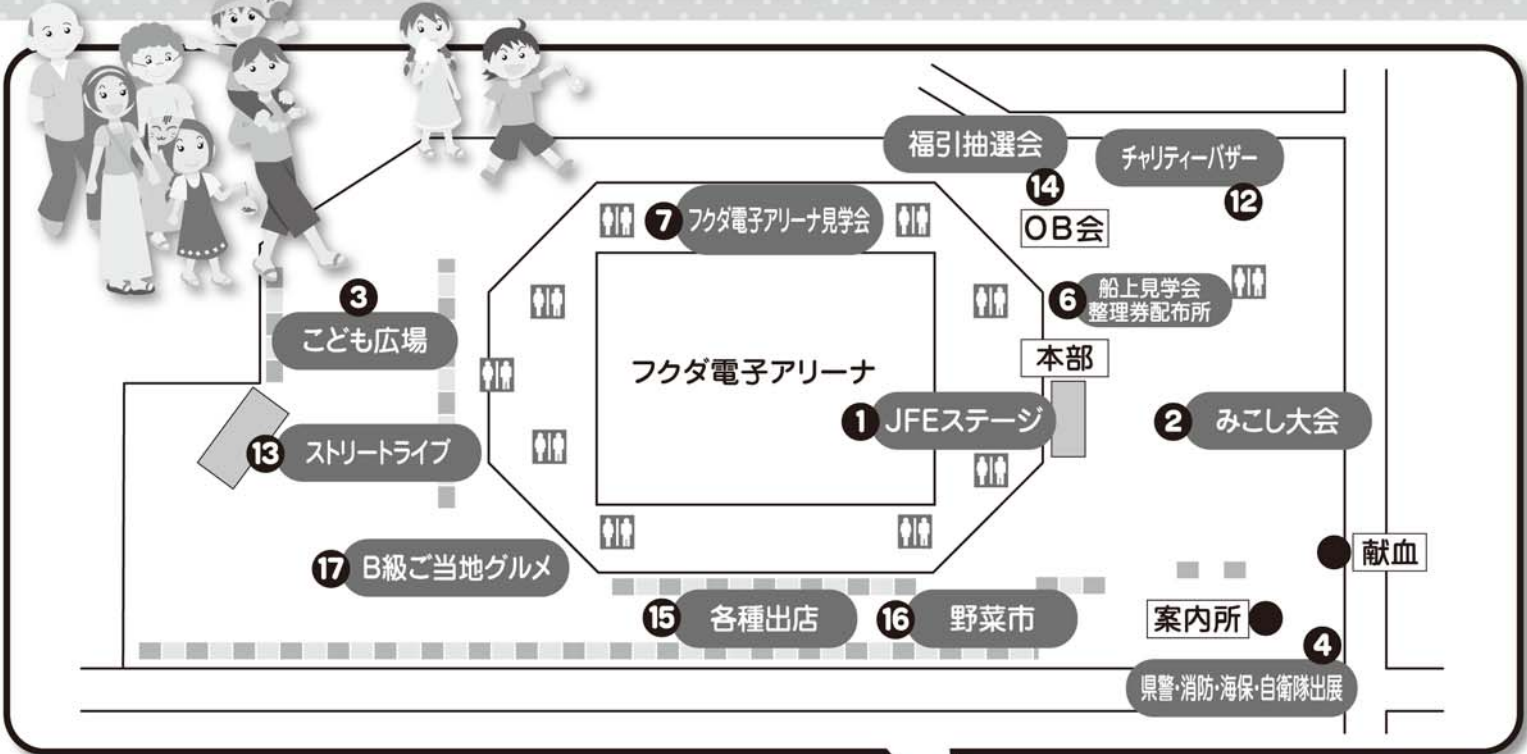

- 主催：JFE ちばまつり実行委員会 JFE スチール (株) 東日本製鉄所
JFE スチール千葉労働組合 JFE スチール千葉協力会

●お問い合わせ：JFE スチール (株) 東日本製鉄所 総務部 千葉総務室 ☎043-262-2026

理科実験教室 「くらりか」

楽しみながらアルキメデスの原理を学んじゃおう

会場：見学センター
時間：①10:00～ ②12:30～
③14:30～
(所要時間70分)
対象：小学校4年生～6年生
定員：144名(48名×3回)
事前に下記までお申し込みのお電話を下さい。

JFE スチール(株) 東日本製鉄所
総務部 千葉総務室
☎043-262-2026

ものづくり教室

●バルーンアート教室 (定員：40名×5回)
●万華鏡教室 (定員：60名×5回)
●竹細工教室 (定員：約200名 材料がなくなり次第終了)

会場：見学センター
時間：10:00～14:40
(所要時間40分 整理券は現地にて配布)

西山彌太郎・千葉歴史記念館

展示ブース・見学コーナー

会場：見学センター
時間：9:00～16:00

ジェフ千葉 レディース サッカー教室

会場：GLOBO内KEL フットサルコート
時間：①11:00～11:45
②13:30～14:15
対象：小学校1年生～3年生
定員：40名(20名×2回)
事前に下記までお申し込みのお電話を下さい。

JFE スチール(株) 東日本製鉄所
総務部 千葉総務室
☎043-262-2026

JFEちばまつり タイムスケジュール

	9:00	10:00	11:00	12:00	13:00	14:00	15:00	16:00
1 JFEステージ	ジョイント演奏会	オープニングセレモニー	ノーカブリーショー	大原保人JAZZコンサート	ノーカブリーショー	ノーカブリーショー	向日葵太鼓	
2 みこし大会		大鼓 神事	みこし大会					
3 こども広場								
4 展示コーナー (警察・海保・消防・自衛隊)								
5 熱延工場見学会		バス運行：5～10分間隔						
6 船上見学会		運航AM:6回				運航PM:8回		
7 フクダ電子アリーナ見学会								
8 理科実験教室								
9 ものづくり教室								
10 西山彌太郎・千葉歴史記念館								
11 ジェフレディースサッカー教室								
12 チャリティーバザー								
13 ストリートライブ								
14 福引抽選会								
15 各種出店								
16 千葉・東北野菜市								
17 B級ご当地グルメ								