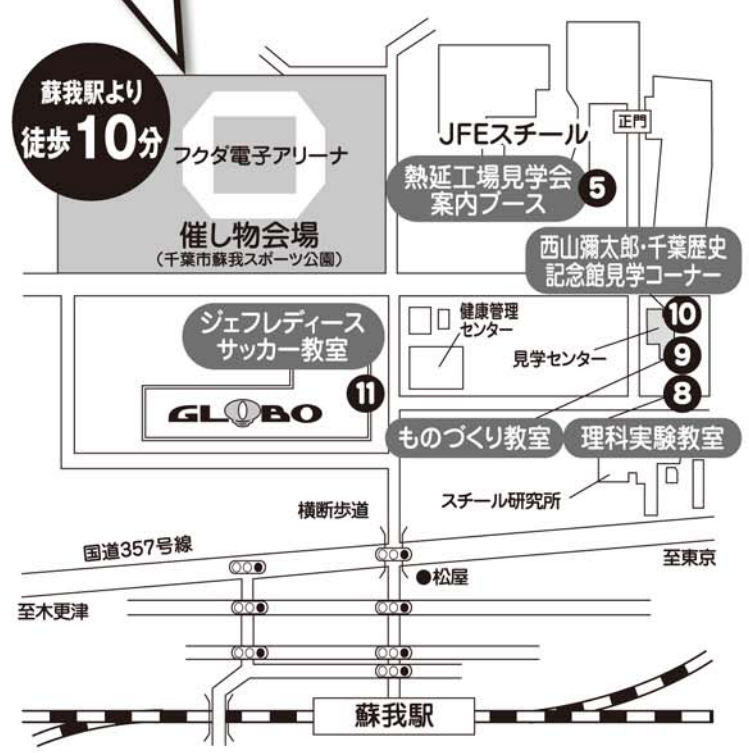

ジェフ千葉 レディース サッカー教室

会場：GLOBO内KEL フットサルコート
時間：①11:00～11:45
②13:30～14:15
対象：小学校1年生～3年生
定員：40名(20名×2回)
事前に下記までお申し込みのお電話を下さい。

JFE スチール(株) 東日本製鉄所
総務部 千葉総務室
☎043-262-2026

JFEちばまつり タイムスケジュール

	9:00	10:00	11:00	12:00	13:00	14:00	15:00	16:00
1 JFEステージ	ジョイント演奏会	オープニングセレモニー	ノーカブリーショー	大原保人JAZZコンサート	ノーカブリーショー	ノーカブリーショー	向日葵太鼓	
2 みこし大会		大鼓 神事	みこし大会					
3 こども広場								
4 展示コーナー (警察・海保・消防・自衛隊)								
5 熱延工場見学会		バス運行：5～10分間隔						
6 船上見学会		運航AM:6回				運航PM:8回		
7 フクダ電子アリーナ見学会								
8 理科実験教室								
9 ものづくり教室								
10 西山彌太郎・千葉歴史記念館								
11 ジェフレディースサッカー教室								
12 チャリティーバザー								
13 ストリートライブ								
14 福引抽選会								
15 各種出店								
16 千葉・東北野菜市								
17 B級ご当地グルメ								

※駐車場はございません。
公共交通機関等にてご来場下さい。