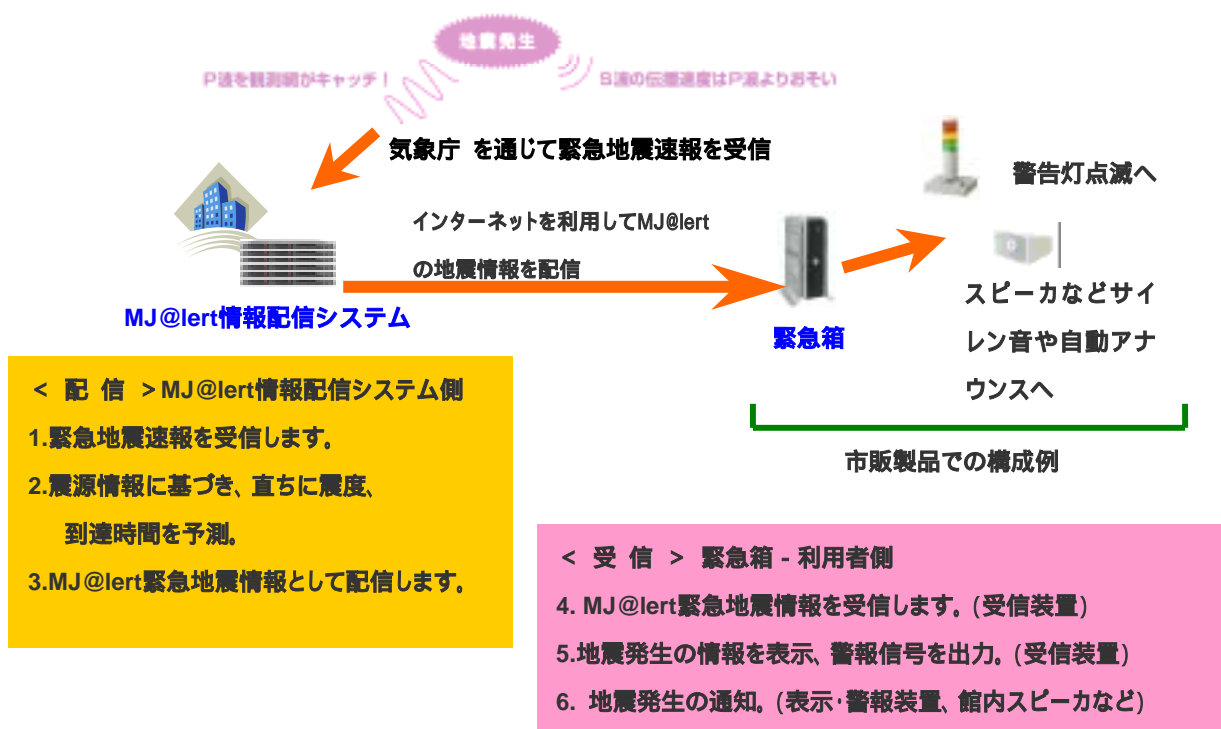

【 ご参考 】

1. 「緊急地震速報」について

気象庁が地震(マグニチュード3.5以上、震度3以上の地震)の初期微動(P波)をとらえて大きな揺れ(S波)の来る前に知らせる「緊急地震速報」を今年8月1日より「先行利用者」への先行導入を予定しているもので、地震の発生場所と速報を受信する場所により大きく異なるものの、緊急地震速報を受信してからS波が到達するまでのわずかな時間差“到達までの余裕時間”を利用して危機回避、被害軽減に活用します。

2. 「MJ@lert 配信情報(速報)の流れ」について

3. 「緊急箱」について

MJ@lert 配信システムより速報を受信し、予め設定した閾値(予め設定した震度)を超えた場合、警報を発する受信・警報装置です。

とくに利用者側の受信装置の購入や通信コストの負担軽減をはかっており、専用の ADSL 回線(MBBNET)と組み合わせて1式として販売します。

専用のADSL回線:三菱スペース・ソフトウェア株式会社が発行するADSL接続サービスとインターネ